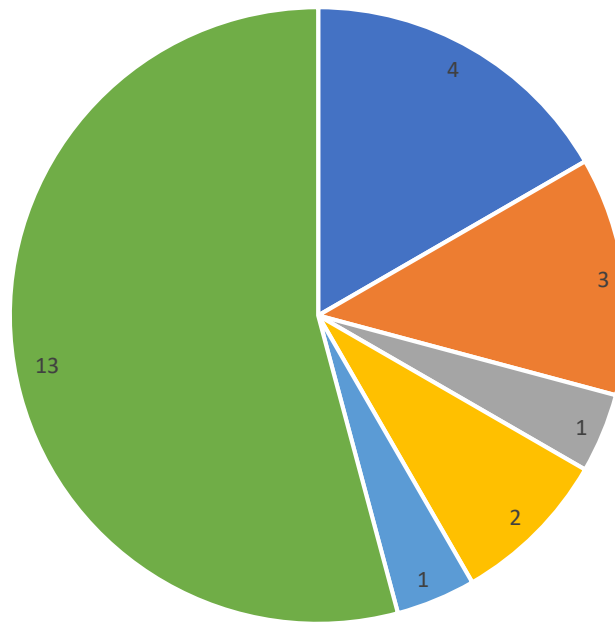

Orientation post Bac Pro SAPAT 2019-2020

■ formation infirmier ■ formation aide soignant ■ BTS ESF ■ BTS SP3S ■ Deug Psycho ■ Vie active