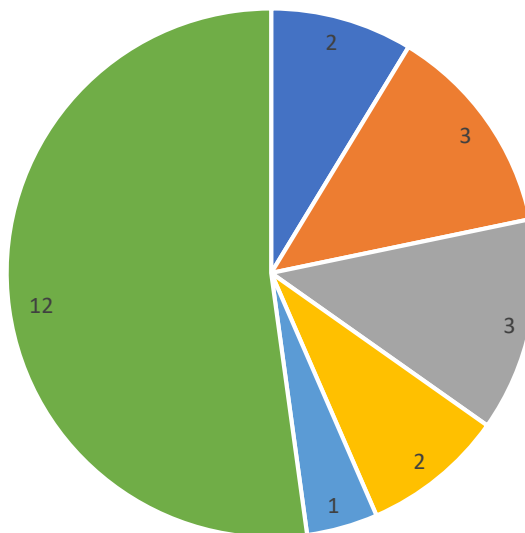

Orientation post Bac Pro SAPAT 2020-2021

- formation infirmier
- formation aide soignant
- BTS SP3S
- autre BTS
- CAP apprentissage
- Vie active