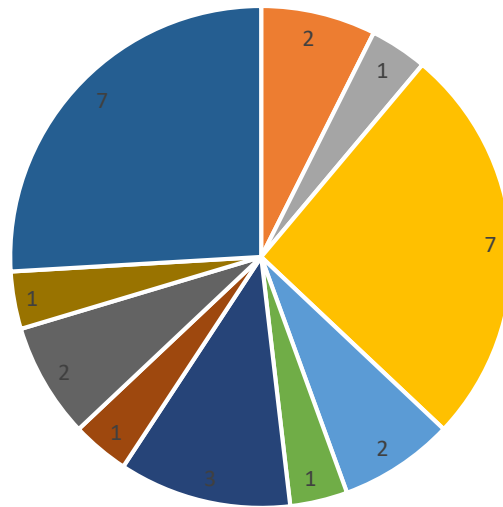

Orientation post Bac Pro SAPAT 2021/2022

- Terminale BAC PRO SAPAT
- formation aide soignant
- BPJEPS
- BTS DATR
- CAP AEPE
- formation auxiliaire de puériculture
- BTS SP3S
- Vie active
- Bac Pro apprentissage
- formation moniteur éducateur
- BTS ESF