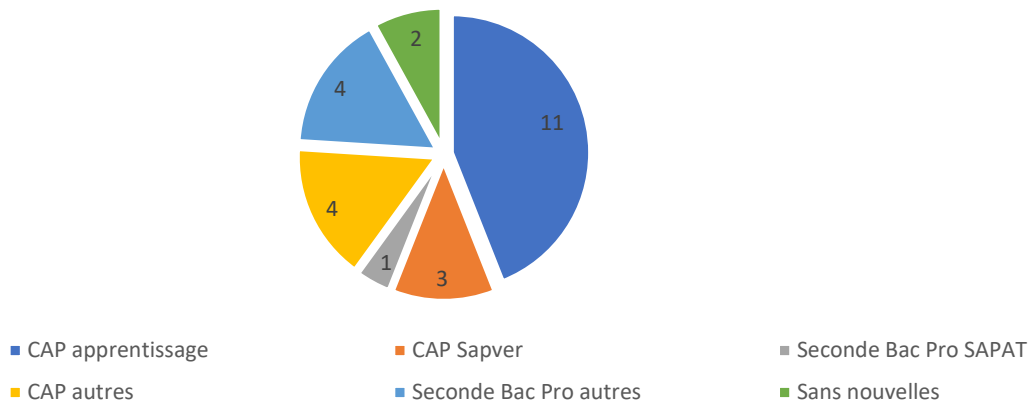

Orientation post 3ème 2021/2022