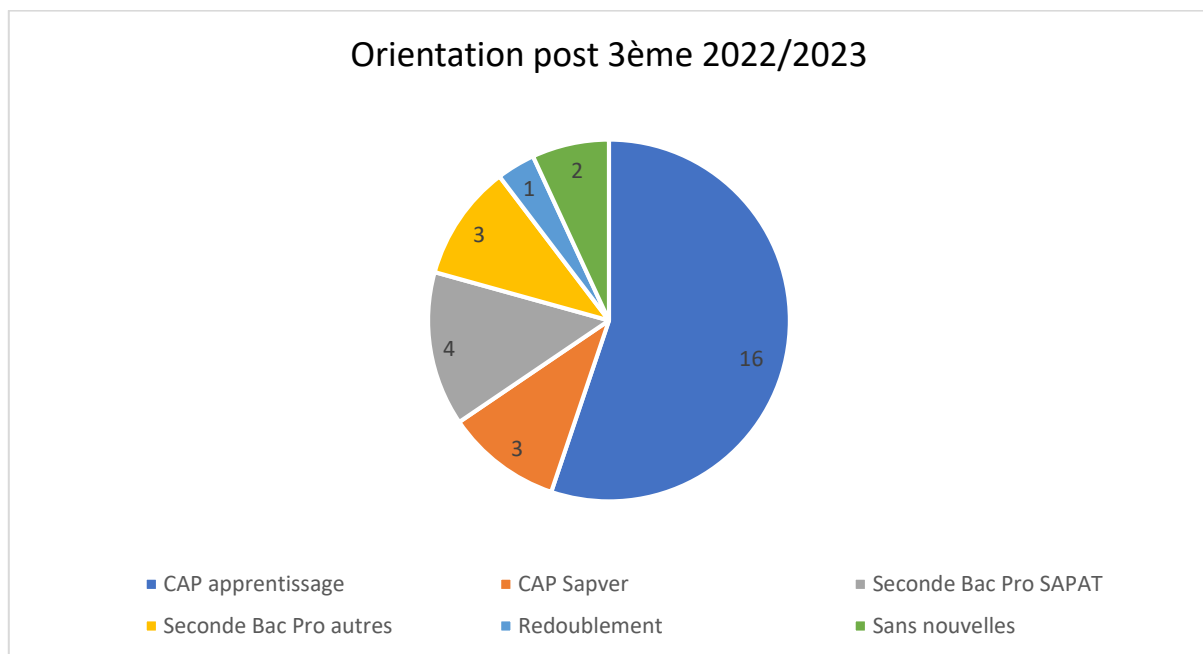

RESULTATS / INSERTION

4^{ème} et 3^{ème} de l'enseignement agricole – Cycle orientation

	2022/2023	2021/2022	2020/2021	2019/2020
Inscrits en 4^{ème}	28	28	22	24
Abandon en cours de formation	5	3	2	-
Renvoi	1	1	2	-

	2022/2023	2021/2022	2020/2021	2019/2020
Inscrits en 3^{ème}	28	27	26	30
Abandon en cours de formation	1	2	-	2
Renvoi	27	-	-	1
Résultats DNB	92.3%	96%	96%	89%

Et après la 3^{ème} ?

Orientation post 3^{ème} 2022/2023