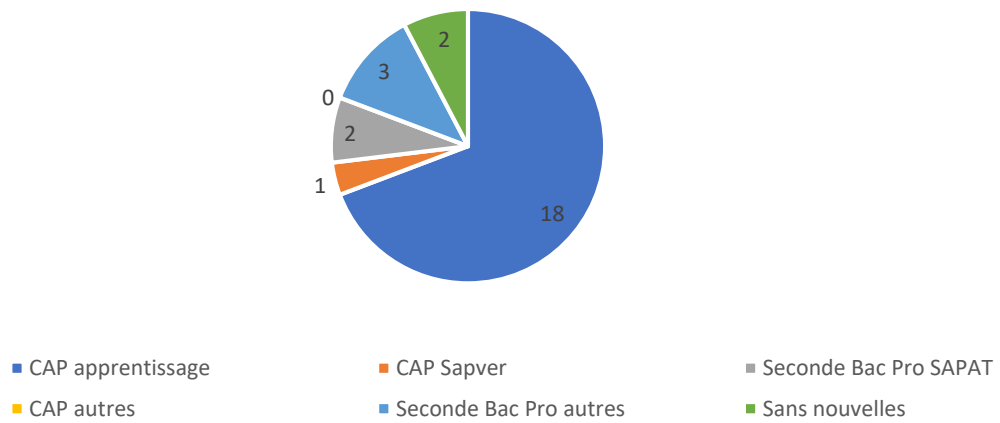

RESULTATS / INSERTION

4^{ème} et 3^{ème} de l'enseignement agricole – Cycle orientation

	2022/2023	2021/2022	2020/2021	2019/2020
Inscrits en 4^{ème}	28	28	22	24
Abandon en cours de formation	5	3	2	-
Renvoi	1	1	2	-

	2022/2023	2021/2022	2020/2021	2019/2020
Inscrits en 3^{ème}	28	27	26	30
Abandon en cours de formation	1	2	-	2
Renvoi	27	-	-	1
Résultats DNB	92.3%	96%	96%	89%

Et après la 3^{ème} ?

Orientation post 3^{ème} 2022/2023

Orientation post 3ème 2021/2022

Orientation post 3ème 2020 /2021

Orientation post 3ème 2019/2020