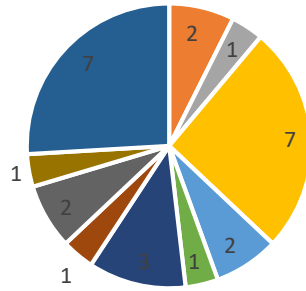

RESULTATS /INSERTION

BAC PRO Services aux Personnes et aux Territoires

	2022/2023	2021/2022	2020/2021	2019/2020
Inscrits en Seconde	27	27	25	28
Abandon en cours de formation	5	1	2	4
Renvoi	1	-	-	-

Inscrits en Première	25	22	31	33
Abandon en cours de formation	-	-	3	7
Renvoi	-	-	-	-

Inscrits en Terminale	20	27	25	24
Abandon en cours de formation	-	-	2	-
Renvoi	-	-	-	-
Résultats du Bac Pro SAPAT	90%	92%	95%	96%

Et après le Bac Pro SAPAT ?

Orientation post Bac Pro SAPAT 2022/2023

Orientation post Bac Pro SAPAT 2021/2022