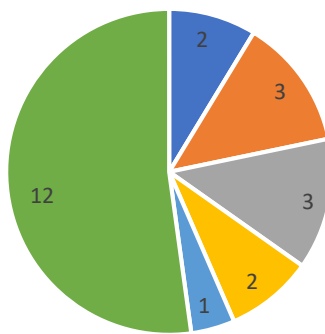

Orientation post Bac Pro SAPAT 2020-2021

- formation infirmier
- formation aide soignant
- BTS SP3S
- autre BTS
- CAP apprentissage
- Vie active