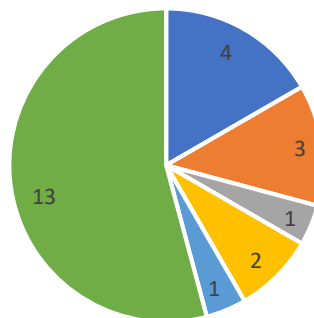

Orientation post Bac Pro SAPAT 2019-2020

- formation infirmier
- formation aide soignant
- BTS ESF
- BTS SP3S
- Deug Psycho
- Vie active