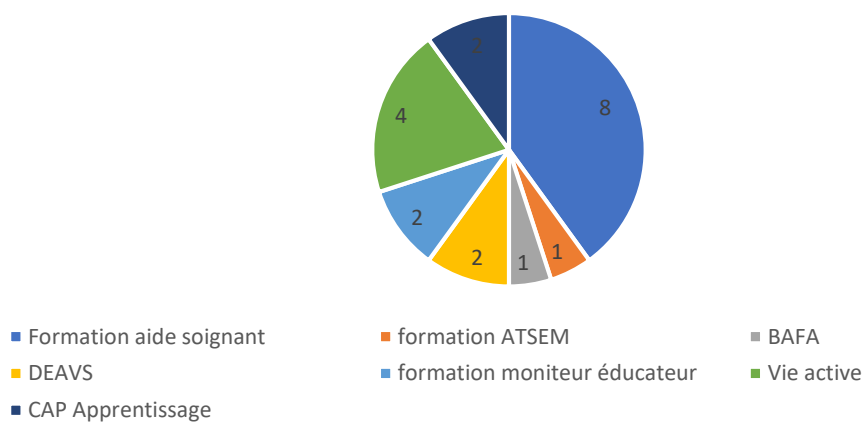

RESULTATS /INSERTION

BAC PRO Services aux Personnes et aux Territoires

	2022/2023	2021/2022	2020/2021	2019/2020
Inscrits en Seconde	27	27	25	28
Abandon en cours de formation	5	1	2	4
Renvoi	1	-	-	-

Inscrits en Première	25	22	31	33
Abandon en cours de formation	-	-	3	7
Renvoi	-	-	-	-

Inscrits en Terminale	20	27	25	24
Abandon en cours de formation	-	-	2	-
Renvoi	-	-	-	-
Résultats du Bac Pro SAPAT	90%	92%	95%	96%

Et après le Bac Pro SAPAT ?

Orientation post Bac Pro SAPAT 2022/2023

Orientation post Bac Pro SAPAT 2021/2022

- Terminale BAC PRO SAPAT
- formation aide soignant
- BPJEPS
- CAP AEPE
- formation auxiliaire de puériculture
- BTS SP3S
- Bac Pro apprentissage
- formation moniteur éducateur
- BTS ESF

Orientation post Bac Pro SAPAT 2020-2021