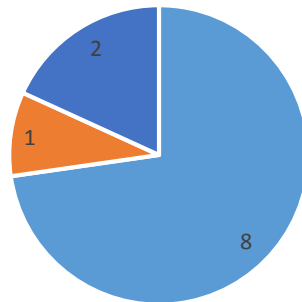

**MFR DE ROUTOT**  
**FORMATION CONTINUE**  
**FORMATIONS MENAGE D'EXCELLENCE**

Du 03/09/2019 au 22/10/2019

1 session de formation de 80 heures pour 12 stagiaires inscrites : 11 stagiaires ont validé le parcours de formation complet

**POEC MENAGE D'EXCELLENCE 2018**  
Insertion professionnelle des 11 stagiaires 3 mois  
après la formation

- CDD d'usage dans une structure d'insertion professionnelle (Contact Service ou ADS emploi)
- CDI secteur Services aux Personnes
- CDD secteur services aux Personnes
- CDD autre secteur