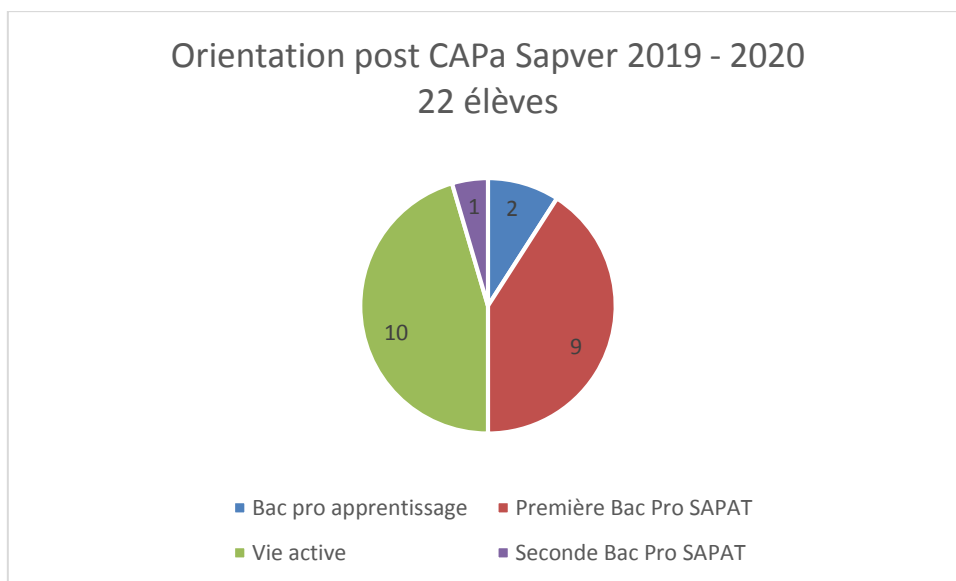

CAPA Services Aux Personnes et Vente en Espace Rural
100% de réussite (22 reçus sur 22 présentés)

BA Mamadou
BONNET Elisa
BUNEL Lucie
CAMPOS Cassandra
DELHAY Sophia
DUMONTIER Enorah
DUNEUFGERMAIN Annaëlle
FERNANDES Mattéo

FLOQUET Océane
FRESNEL Laura
GINOIS Pauline
JUGAN Mathilde
LACAILLE Manon
LAURENT Marion
LEMAIRE Faustine
LEMAZURIER Eve

LETELLIER Céline
MILLE Méline
QUESNEY Justine
SERVO Maëva
TOUZAIN Anaïs
VARIN Camille

BEPA Services : option services aux personnes (élèves en formation Initiale)
95% de réussite (20 reçus sur 21 présentées)

BENOIT Khalysa
BUNEL Mélanie
DUNEUFGERMAIN Maëlle
DUREAU Clément
DUVAL Eva
GIRAULT Julia
GRARD Gwenaëlle

JARDIN Romain
LAINE Shirley
LARDY Auriane
LE GOFF Louise
LEROUX Amandine
LIARD Mélissa
LOISEAU Lucie

MOREAU Jade
RACINE Camille
SAMSON Maïmouna
TIPHAIGNE Cleya
TIRMAN Alyson
VALLON Amandine