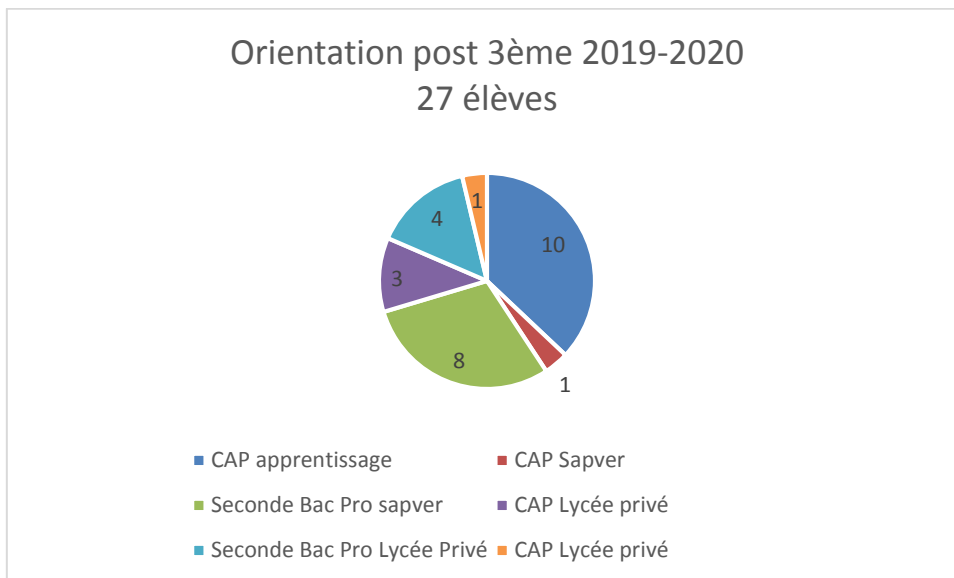

MFR de ROUTOT
FORMATION INITIALES
RESULTATS AUX EXAMENS 2020
89 admissions sur 94 candidats soit : 95 %
ORIENTATION

Les mentions Très Bien (TB), Bien (B) et Assez Bien (AB) sont précisées entre parenthèses.

Diplôme National du Brevet série Professionnelle
89 % de réussite (24 reçus sur 27 présentés)

AZE Nathan (AB)
BARBAN Maëliiss (AB)
BARNABE Léna
BAZIRE Corentin
BENOIST Gwenaëlle (B)
BORDEAUX Léa
BOUILLETTE Maïlys (AB)
CHOSSON Titia (B)

DANGER Léa (AB)
DELLI-GATTI Vincent (B)
DUFAYET Océane
ERNST Clément
HAREL Manon
HAREL Maxence
JULIEN Dorian
LECLUSE Hugo

MARIE Eva
METTAIS Jeanne (TB)
NICOLAS Coralie (B)
PIREL Amélie
PRUNIER Hugo
RESSENCOURT Jon-Lee
SOULARD Gaëtan
UZAN Ludivine (B)