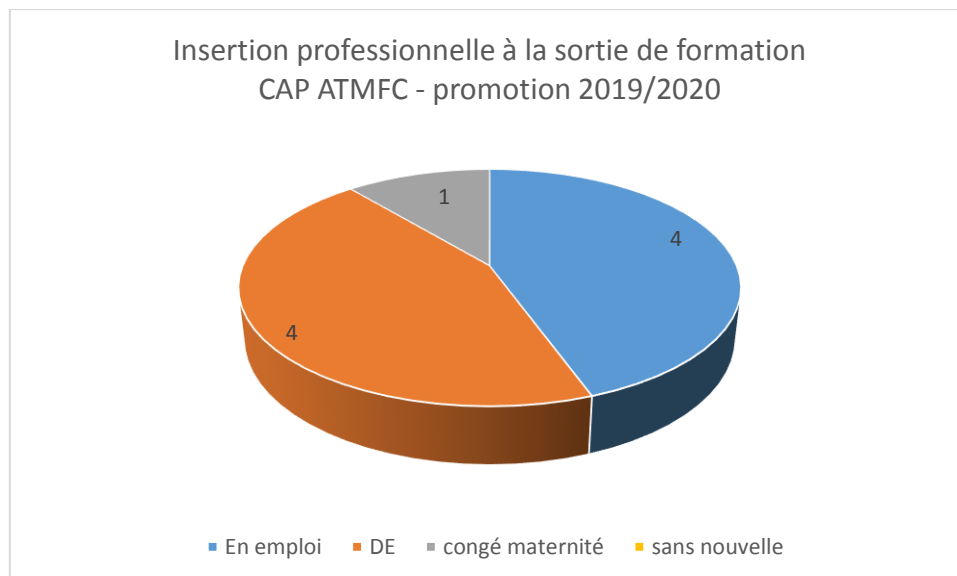

**MFR DE ROUTOT**  
**FORMATION CONTINUE**  
**CAP ATMFC**

*Formation organisée et financée par La Région Normandie  
tant au niveau pédagogique que de la rémunération des stagiaires*

**RESULTATS A L'EXAMEN ET INSERTION**

**PROMOTION 2019 /2020**

**CAP ATMFC Assistant Technique en Milieux Familial**  
**100 % de réussite (08 reçus sur 08 présentées)**

AJGHAOUI Khadija  
DA BADIA Helia-Carlem  
DUBOC Patricia  
LACOUR Karine  
LEBAS Jalila  
LEPREVOST Martine  
NIELLON Sylvie  
YGER Christelle