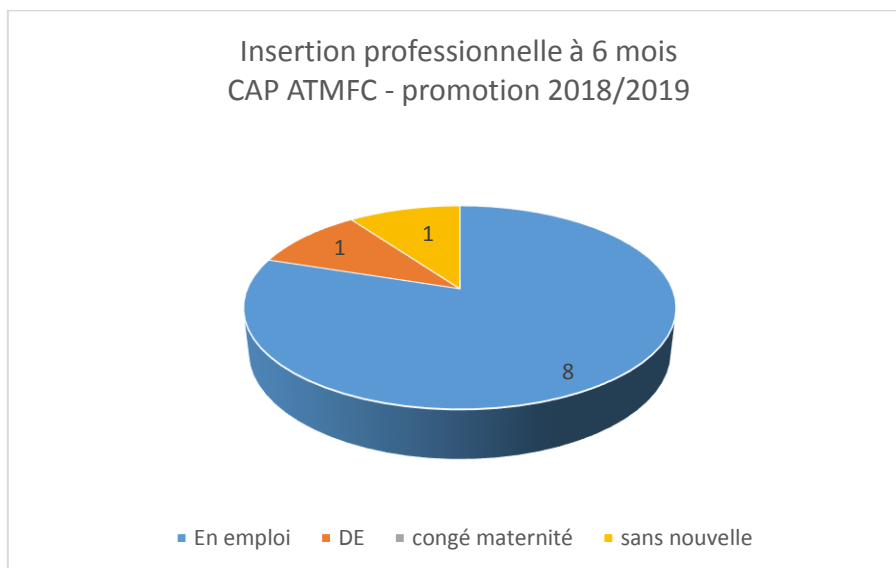

CAP Assistant Technique en Milieux Familial et Collectif
90 % de réussite (09 reçus sur 10 présentés)

DOS SANTOS Lydia
MENIVAL Stéphanie
MESNIL Laura
PHILIPPE Linda
PINEL Brandon
RICHARD Marine
SCHINASI Olivier
SNOCQ Marie-Line
VIVIEN Séverine